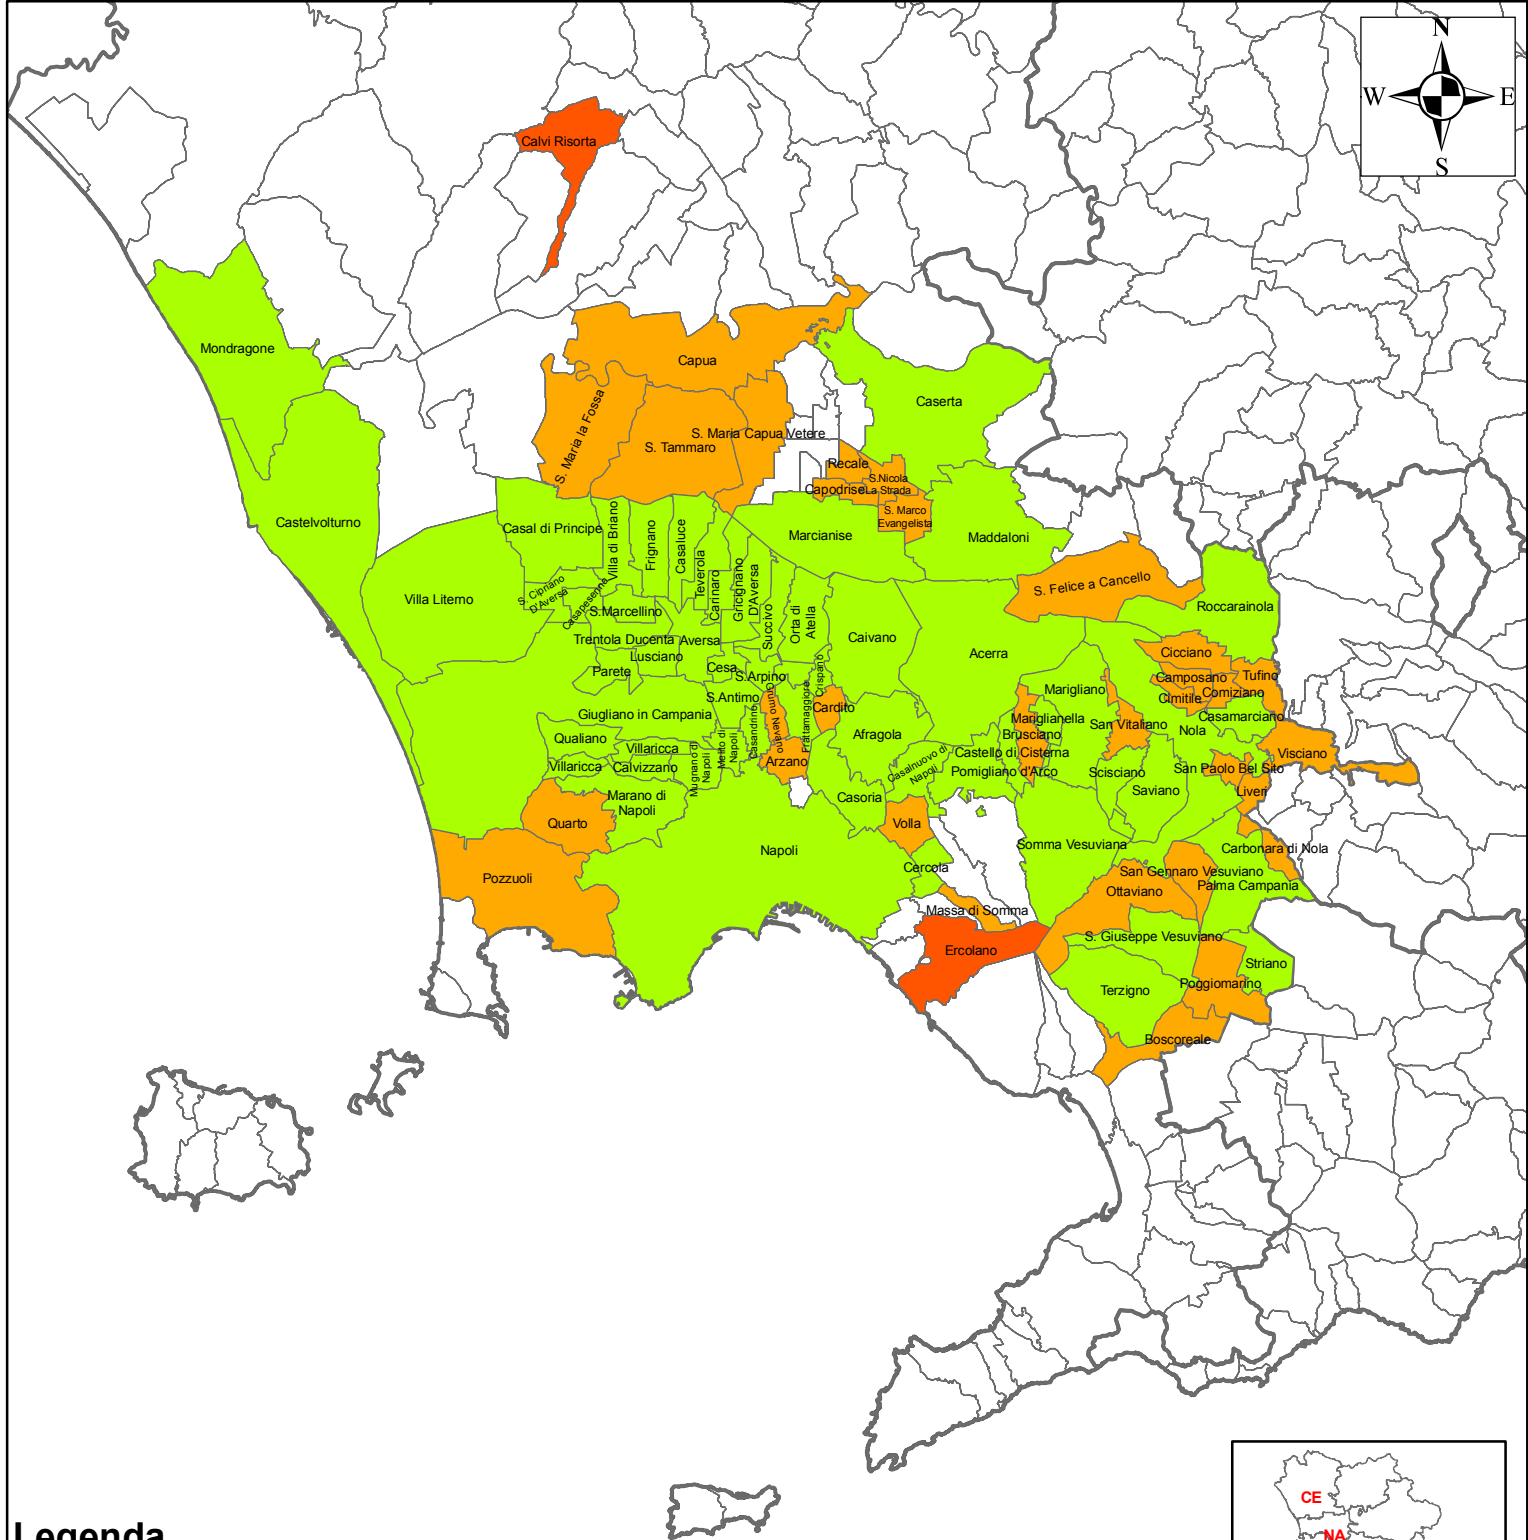

Comuni della Terra dei fuochi di cui alle Direttive del 23/12/2013, del 16/04/2014 e del 10/12/2015

Legenda

- 57 comuni indicati nella Direttiva del 23/12/2013
- 31 comuni indicati nella Direttiva del 16/04/2014
- 2 comuni indicati nella Direttiva del 10/12/15

0 2 4 8 12 16
Kilometers

Dati elaborati dall'U.O. RIUS
Rev. 1 del 19.01.2016